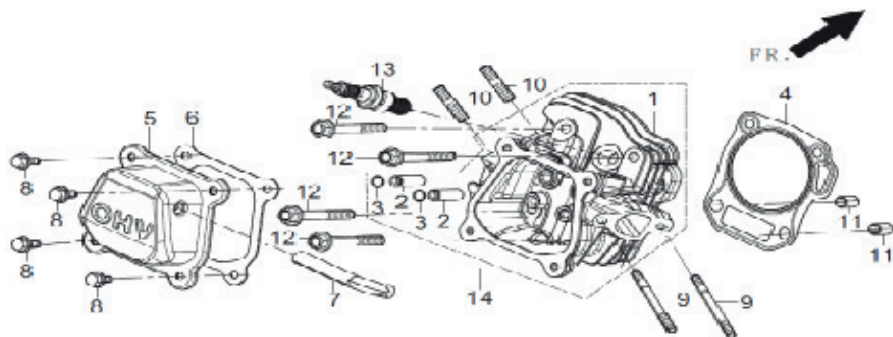

Рисунок 1.

Таблица 1.

№	Артикул	Наименование	Кол-во
1-4	11121-D010011	Прокладка головки цилиндра	1
1-5	11210-D010011	Крышка клапанов	1
1-6	11201-D010011	Прокладка	1
1-7	16004-D010011	Шланг сапуна	1
1-8	90007-0612-01	Болт	4
1-9	90203-D010011	Шпилька М8×34	2
1-10	90204-D010011	Шпилька М6×96	2
1-11	90502-D010021	Штифт	2
1-12	11001-D010011	Болт	4
1-13	37010-D010011	Свеча зажигания	1
1-14	11130-D010011	Головка двигателя	1