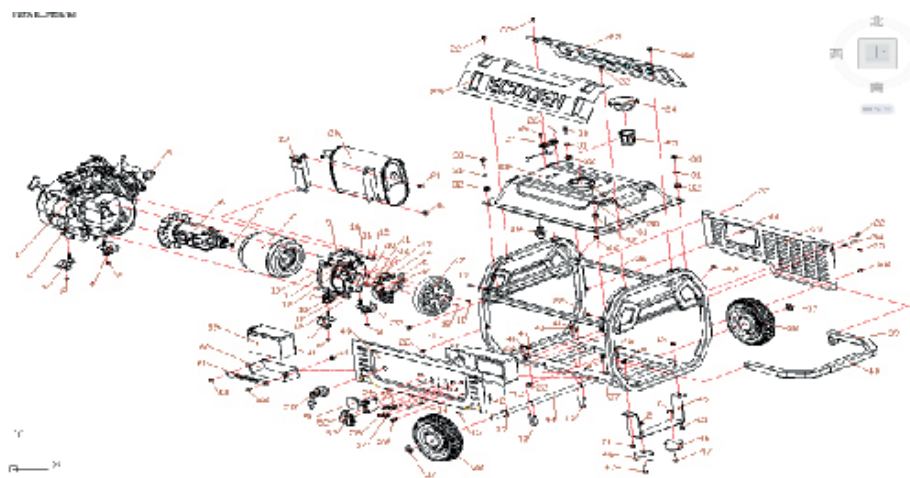

Рисунок 13.

Таблица 13.

№	Артикул	Наименование	Кол-во
13-3	37300-D01E011	Электростартер	1
13-4	90502-D010011	Втулка	2
13-5	90001-0630-01	Болт	1
13-6	90001-0635-01	Болт	1
13-7	90001-0516-01	Болт	2
13-8	90684-D030011	Пластина крепления	1
13-9	37320-D01E011	Реле втягивающее электростартера	1

Рисунок 14.

Таблица 14.

№	Артикул	Наименование	Кол-во
14-1	GX 200	Мотор	1
14-2	90305-0800-01	Гайка М8	8
14-3		Амортизатор А	2
14-4		Амортизатор В	2
14-5		Прокладка глушителя	1

14-6		Ротор	1
14-7	90007-0816-01	Болт М8Х230	1
14-8		Статор	1
14-9		Корпус подшипника ротора	1
14-10	90402	Шайба ф 6	4
14-11	90403	Гровер ф 6	4
14-12	90018-06145-01	Болт М6Х145	4
14-13		Диодный мост	1
14-14		Щетки с держателем	1
14-15		Блок AVR	1
14-16		Клемма	1
14-17		Крышка альтернатора	1
14-18	90018-0510-01	Болт М5Х10	2
14-19		Кронштейн глушителя	1
14-20		Глушитель	1
14-21	90007-0816-01	Болт М8Х16	5
14-22	90018-0612-01	Болт М6Х12	16
14-23		Декоративная панель	2
14-24		Пробка топливного бака	1
14-25		Фильтр сетчатый	1
14-26		Винт М5х12	2
14-27		Датчик уровня топлива	1
14-28		Бак топливный	1
14-29		Кран бензобака	1
14-30	90018-0620-01	Болт М6Х20	4
14-31		Шайба ф 6	4
14-32		Амортизатор бензобака	4
14-33		Кожух глушителя	1
14-34		Штифт рукоятки	2

14-35		Шайба	2
14-36		Рама	1
14-37		Шайба ф 16	4
14-38		Колеса 8"	2
14-39		Рукоятка транспортировочная	1
14-40		Накладка рукоятки	1
14-41	90305-0600-01	Гайка М6	6
14-42		Шплинт 3.2X30	4
14-43		Болт	2
14-44		Ось колеса	1
14-45		Подножка	1
14-46		Амортизатор подножки	2
14-47	90007-0820-01	Болт М8Х20	2
14-48		Задняя крышка панели управления	1
14-49		Панель управления	1
14-50		Замок зажигания	1
14-51		Вольтметр	1
14-52		Автомат перегрузки 220В	1
14-53		Розетка 220В	1
14-54		Предохранитель 12В	1
14-55		Сигнальная лампа источника питания	1
14-56		ДС клемма "+"	1
14-57		ДС клемма "-"	1
14-58		Болт заземления	1
14-59		АКБ 7А/Ч	1
14-60		Кронштейн АКБ	1
14-61		Планка прижимная	1