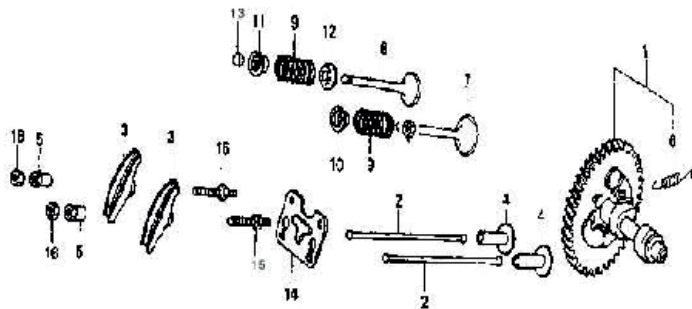

Рисунок 6.

Таблица 6.

№	Артикул	Наименование	Кол-во
6-1	13200-D030011	Распредвал	1
6-2	13071-D030011	Штанга толкателя клапана	2
6-3	13311-D030011	Коромысло клапана	2
6-4	13081-D030011	Толкатель клапана	2
6-5	13314-D030011	Гайка	1
6-6	13234-D030011	Пружина	1
6-7	11107-D030011	Клапан впускной	1
6-8	11108-D030011	Клапан выпускной	1
6-9	11102-D030011	Пружина клапана	2
6-10	11106-D030011	Сухарь впускного клапана	1
6-11	11105-D030011	Сухарь выпускного клапана	1
6-12	11104-D030011	Направляющая клапана	1
6-13	11103-D030011	Компенсатор клапана	1
6-14	13091-D030011	Направляющая штанги толкателя	1
6-15	13313-D030011	Шпилька	2
6-16	13312-D030011	Гайка	2