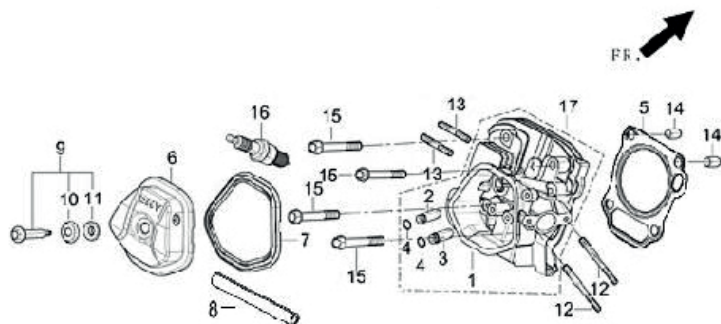

Рисунок 1.

Таблица 1.

№	Артикул	Наименование	Кол-во
1-1	11131-D030011	Головка цилиндра	1
1-2	11315-D030011	Направляющая выпускного клапана	1
1-3	11314-D030011	Направляющая впускного клапана	1
1-4	11316-D030011	Кольцо стопорное	2
1-5	11121-D030011	Прокладка головки цилиндра	1
1-6	11210-D030011	Крышка клапанов	1
1-7	11201-D030011	Прокладка	1
1-8	16004-D030011	Шланг сапуна	1
1-9	11220-D030011	Болт	1
1-10	11223-D030011	Шайба	1
1-11	11221-D030011	Прокладка	1
1-12	90203-D010011	Шпилька карбюратора	2
1-13	90204-D030011	Шпилька глушителя	2
1-14	90502-1220-00	Штифт	2
1-15	11001-D030011	Болт	4
1-16	37010-D010011	Свеча зажигания	1
1-17	11130-D030011	Головка цилиндра в сборе	1