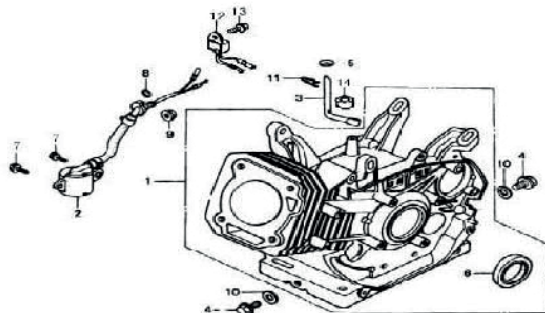

Рисунок 2.

Таблица 2.

№	Артикул	Наименование	Кол-во
2-1	12110-D03E011	Цилиндр	1
2-2	37060-D030011	Датчик масла в картере	1
2-3	15061-D030011	Ось регулятора оборотов	1
2-4	12002-D030011	Болт слива масла	2
2-5	90251-D030011	Шайба 12×21×2	2
2-6	90682-D030011	Сальник 35×52×7	1
2-7	90007-0616-01	Болт М6×16	2
2-9	90305-1200-31	Гайка М12	1
2-10	90251-D030011	Шайба	2
2-11	90501-D030011	Штплинг	1
2-12	37050-D030011	Датчик масла на картере	1
2-13	90007-0612-01	Болт М6×12	1