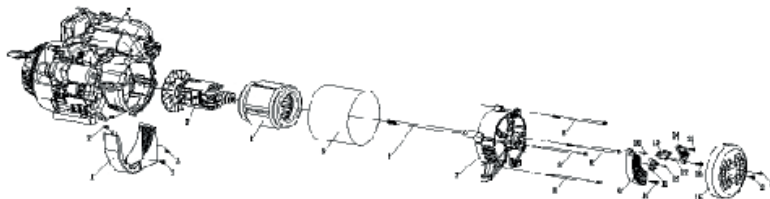

Рисунок 13.

Таблица 13.

№	Артикул	Наименование	Кол-во
13-1	EM6500.07.1006-01	Кожух	1
13-2	90007-0510-01	Болт М5×10	5
13-3	4.0kw(125)	Ротор	1
13-4	4.0kw(190×125)	Статор	1
13-5	EM6500.07.1005-02	Защита альтернатора	1
13-6	90007-10250-01	Болт М10×250	1
13-7	EM6500.07.1002-01	Корпус подшипника ротора	1
13-8	90262-06160-01	Болт М6×160	4
13-9	35636-J100011	AVR	1
13-10	90007-0520-01	Болт М5×20	2
13-11	35621-J100011	Диодный мост	1
13-12	90007-0516-01	Болт М5×16	4
13-13	31320-J100011	Щетка с держателем	1
13-14	35649-J100031	Клемма	1
13-15	30022-J100011	Крышка альтернатора	1