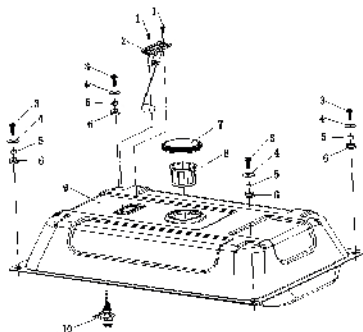

Рисунок 15.

Таблица 15.

№	Артикул	Наименование	Кол-во
15-1	90104-0512-01	Винт М5×12	2
15-2	15672-J100011	Датчик уровня топлива	1
15-3	90007-0620-01	Болт М6×20	4
15-4	15922-J100011	Шайба	4
15-5	15923-J100011	Втулка	4
15-6	15602-J100011	Амортизатор бака	4
15-7	15730-J100011	Пробка бака	1
15-8	15669-J100011	Фильтр сетчатый	1
15-9	15620-J100041	Бак топливный	1
15-10	15750-J100011	Кран топливного бака	1